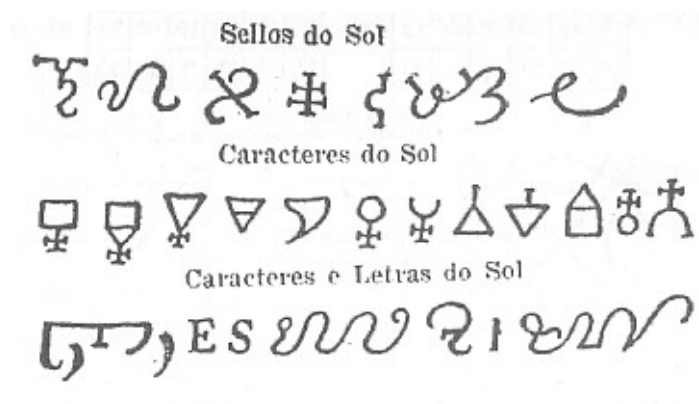

#### 02- Verso do Talismã:

Nomes místicos em relação com os números do Sol:

6 – Vau ( letra do Santo Nome)

6 – Hé (letra do Santo Nome)

6 – Eloh

212 – Nachiel

666 – Sorath

### 03 – Letras e Selos: